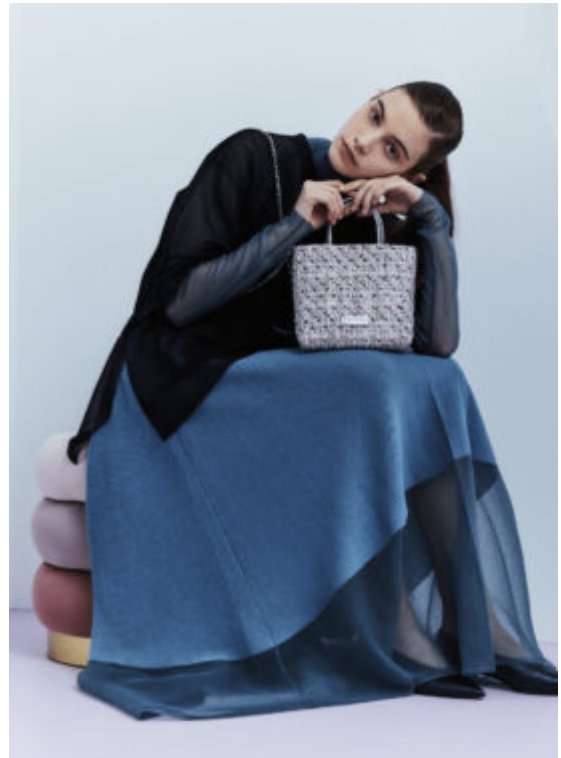

TRUE MODELS

Lera Potomova

177 | 80 / 60 / 86 / 40 | Brown / Hazel

TRUE MODELS

Lera Potomova

177 | 80 / 60 / 86 / 40 | Brown / Hazel

TRUE MODELS

Lera Potomova

177 | 80 / 60 / 86 / 40 | Brown / Hazel

TRUE MODELS